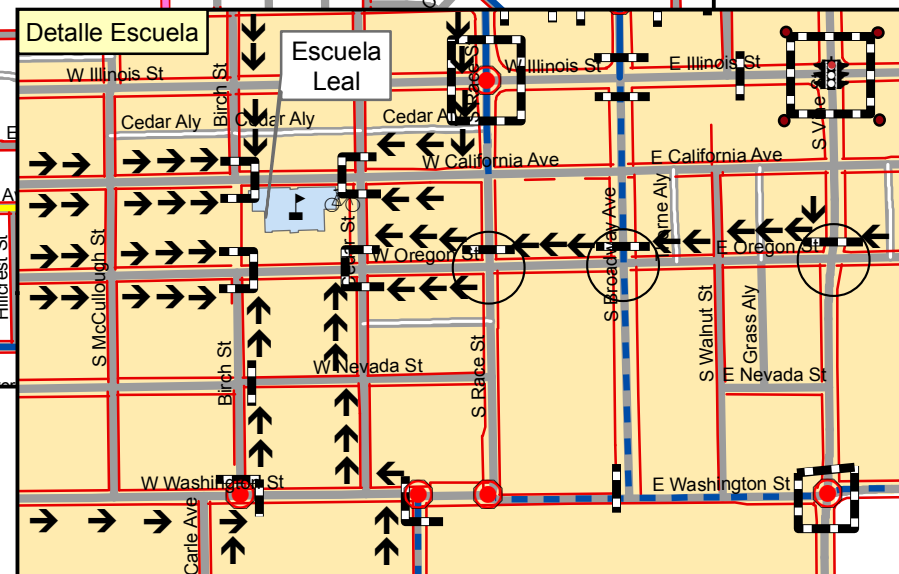

# Mapa 2017 con las Rutas Seguras para Caminar a la Escuela

**Escuela Leal**  
312 West Oregon Street  
Urbana, IL 61801

## Legenda

- Guardias de cruce
  - Rutas seguras
  - Estacionamiento de bicicletas
  - Aceras
  - Pasos de peatones
  - Canal de bicicletas
  - Aceras "camino" de bicicleta
  - Ruta de bicicleta
  - Canal compartida de bicicleta y estacionamiento
  - Acera compartida
  - Marcas de canales compartidos
- Districto de Parques de Urbana**
- Aceras de superficie dura
  - Senderos de superficie suave

- Calles
- Veredas
- Vías de tren
- Escuela Elemental Leal
- Escuela
- Límites del área de caminar de la Escuela
- Parque Público
- Semáforo
- Alto - Todas las vías
- Botón de peatones