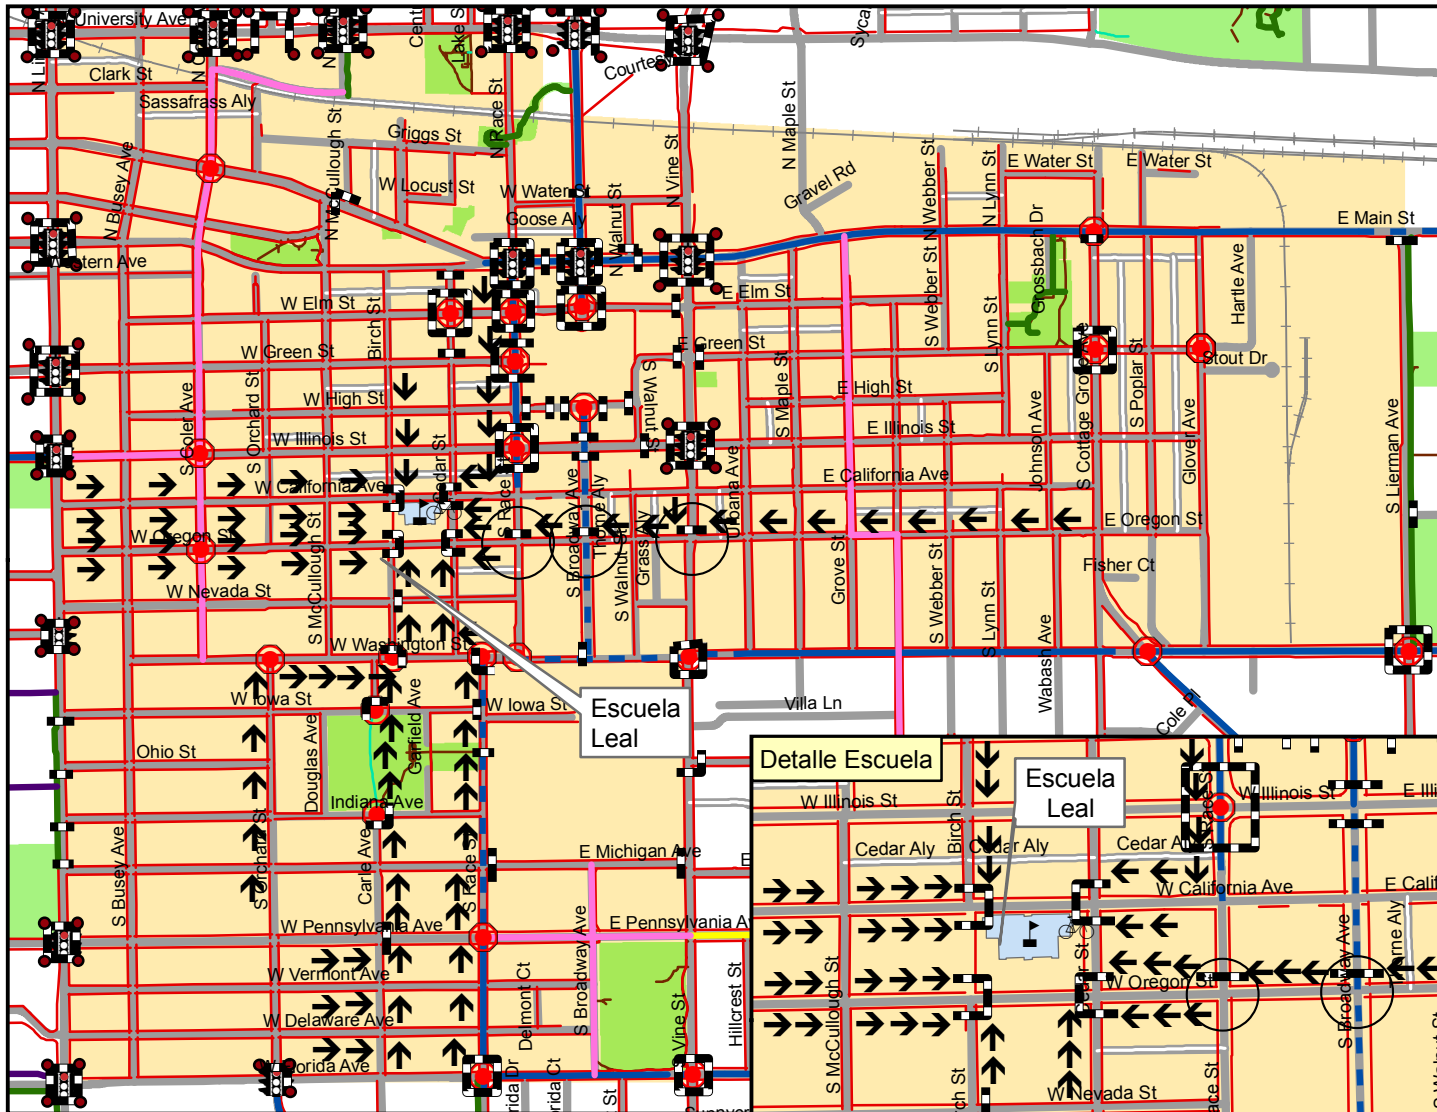

# Mapa 2017 con las Rutas Seguras para Caminar a la Escuela

**Escuela Leal**  
312 West Oregon Street  
Urbana, IL 61801

## Legenda

- Guardias de cruce
  - Rutas seguras
  - Estacionamiento de bicicletas
  - Aceras
  - Pasos de peatones
  - Canal de bicicletas
  - Aceras "camino" de bicicleta
  - Ruta de bicicleta
  - Canal compartida de bicicleta y estacionamiento
  - Acera compartida
  - Marcas de canales compartidos
- Districto de Parques de Urbana**
- Aceras de superficie dura
  - Senderos de superficie suave

- Calles
- Veredas
- Vías de tren
- Escuela Elemental Leal
- Escuela
- Límites del área de caminar de la Escuela
- Parque Público
- Semáforo
- Alto - Todas las vías
- Botón de peatones